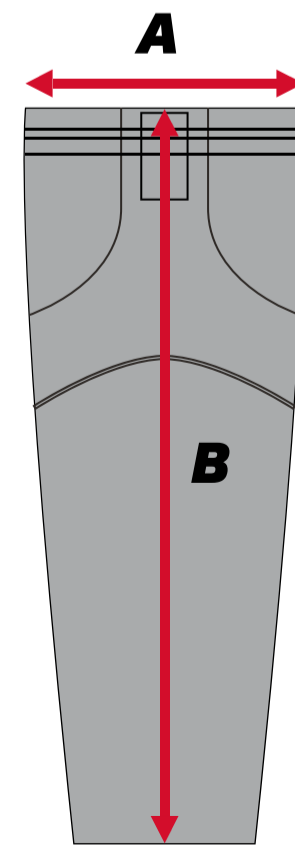

STANDARD SIZING

PLAYER JERSEY

	A	B	C	D	E	F
S-YXS	18	25	9	21	22	5
S-YS	19	26.5	9	23	24	5
S-YM	20	27.5	10	24	25	6
S-YL	22	29	10	25	26	6
S-YXL	23	30	11	26	28	6
S-S	24	31	12	29	32	6.5
S-M	25	32	13.5	30	33	6.5
S-L	26	34	13.5	31	33.5	6.5
S-XL	27	35	13.5	33	34	7
S-XXL	28	36	14.5	34	34.5	7
S-3XL	29	37	14.5	35	35	7.5
S-4XL	30	38	14.5	36	35.5	7.5

TAPERED SIZING

PLAYER JERSEY

	A	B	C	D	E	F	G
T-YXS	17	18	25	9	21	22	5
T-YS	18	19	26.5	9	23	24	5
T-YM	19	20	27.5	10	24	25	6
T-YL	20	22	29	10	25	26	6
T-YXL	21	23	30	11	26	28	6
T-S	22	24	32	11	30	32	6.5
T-M	23	25	34	12	30.5	33	6.5
T-L	24	26	36	12	31	33.5	6.5
T-XL	25	27	37	13	31.5	34	7
T-XXL	26	28	38	13	32	34.5	7
T-3XL	28	30	39	14	32.5	35	7.5
T-4XL	29	31	39	15	33	35.5	7.5

SHELLS

	A	B	C
YXS	16	17.75	10.75
YS	17.25	18	11.5
YM	18.5	18	12
YL	19	19	12.5
YXL	19.25	19.5	12.75
SMALL	20.5	20	12.75
MEDIUM	21.5	20.5	13.5
LARGE	22.5	21	13.75
XLARGE	23.25	23	14.5
2XLARGE	24.5	23.5	15
GOALIE M	19	24	15
GOALIE L	21	25.5	16
GOALIE XL	23	27	16
GOALIE 2XL	23	30	19.5

RIVAL HOCKEY

SIZE CHARTS

GOALIE JERSEY

	A	B	C	D	E	F
YS-GOALIE	26	32	12	27	28	7
S-SGOALIE	26.5	34.5	15.75	30	33	8.25
S-MGOALIE	27	35.5	15.75	31.5	33.5	8.5
S-LGOALIE	28	37.25	16.25	32	34	9
S-XLGOALIE	29	39.5	17	33	35	9.5
S-2XLGOALIE	30	40	17.5	34	36	10
S-3XLGOALIE	31.5	40.5	17.5	35	37	10.5