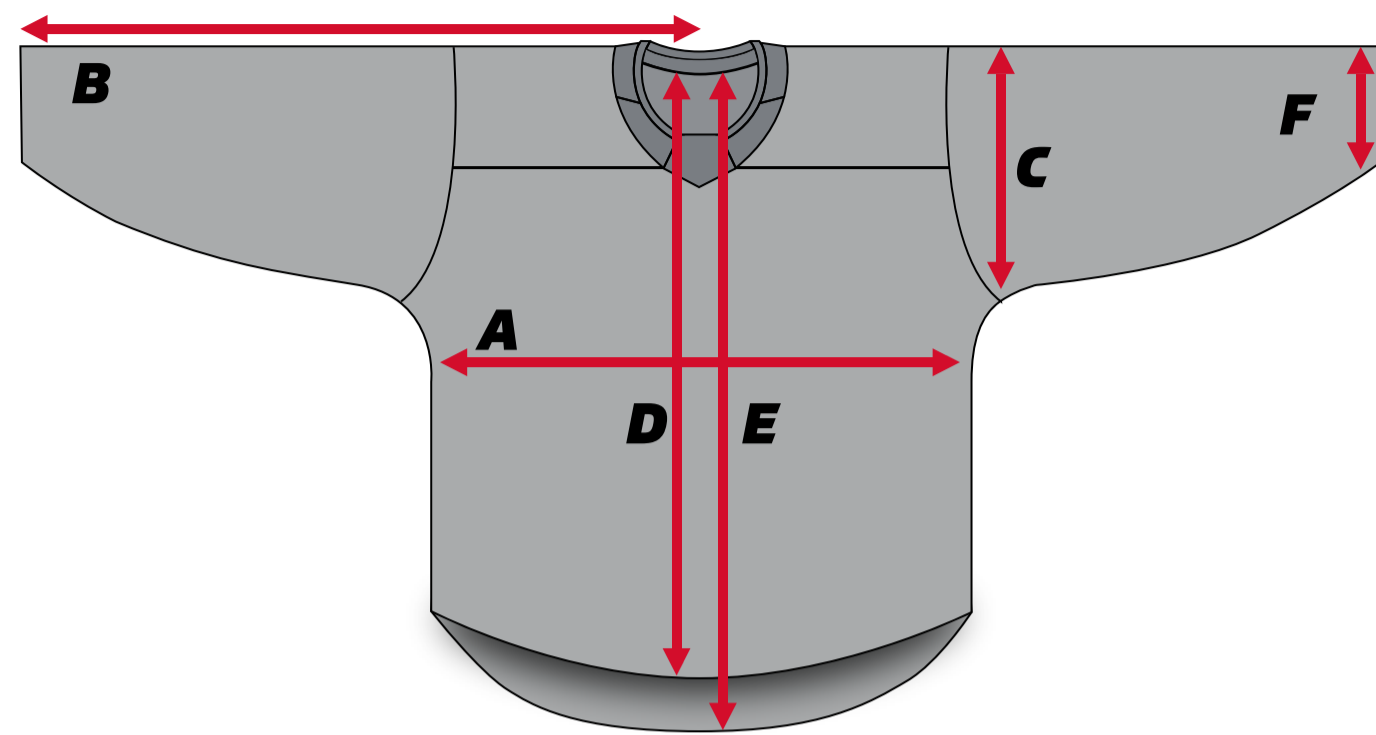

STANDARD SIZING

PLAYER JERSEY

	A	B	C	D	E	F
S-YXS	18	25	9	21	22	5
S-YS	19	26.5	9	23	24	5
S-YM	20	27.5	10	24	25	6
S-YL	22	29	10	25	26	6
S-YXL	23	30	11	26	28	6
S-S	24	31	12	29	32	6.5
S-M	25	32	13.5	30	33	6.5
S-L	26	34	13.5	31	33.5	6.5
S-XL	27	35	13.5	33	34	7
S-XXL	28	36	14.5	34	34.5	7
S-3XL	29	37	14.5	35	35	7.5
S-4XL	30	38	14.5	36	35.5	7.5

TAPERED SIZING

PLAYER JERSEY

	A	B	C	D	E	F	G
T-YXS	17	18	25	9	21	22	5
T-YS	18	19	26.5	9	23	24	5
T-YM	19	20	27.5	10	24	25	6
T-YL	20	22	29	10	25	26	6
T-YXL	21	23	30	11	26	28	6
T-S	22	24	32	11	30	32	6.5
T-M	23	25	34	12	30.5	33	6.5
T-L	24	26	36	12	31	33.5	6.5
T-XL	25	27	37	13	31.5	34	7
T-XXL	26	28	38	13	32	34.5	7
T-3XL	28	30	39	14	32.5	35	7.5
T-4XL	29	31	39	15	33	35.5	7.5