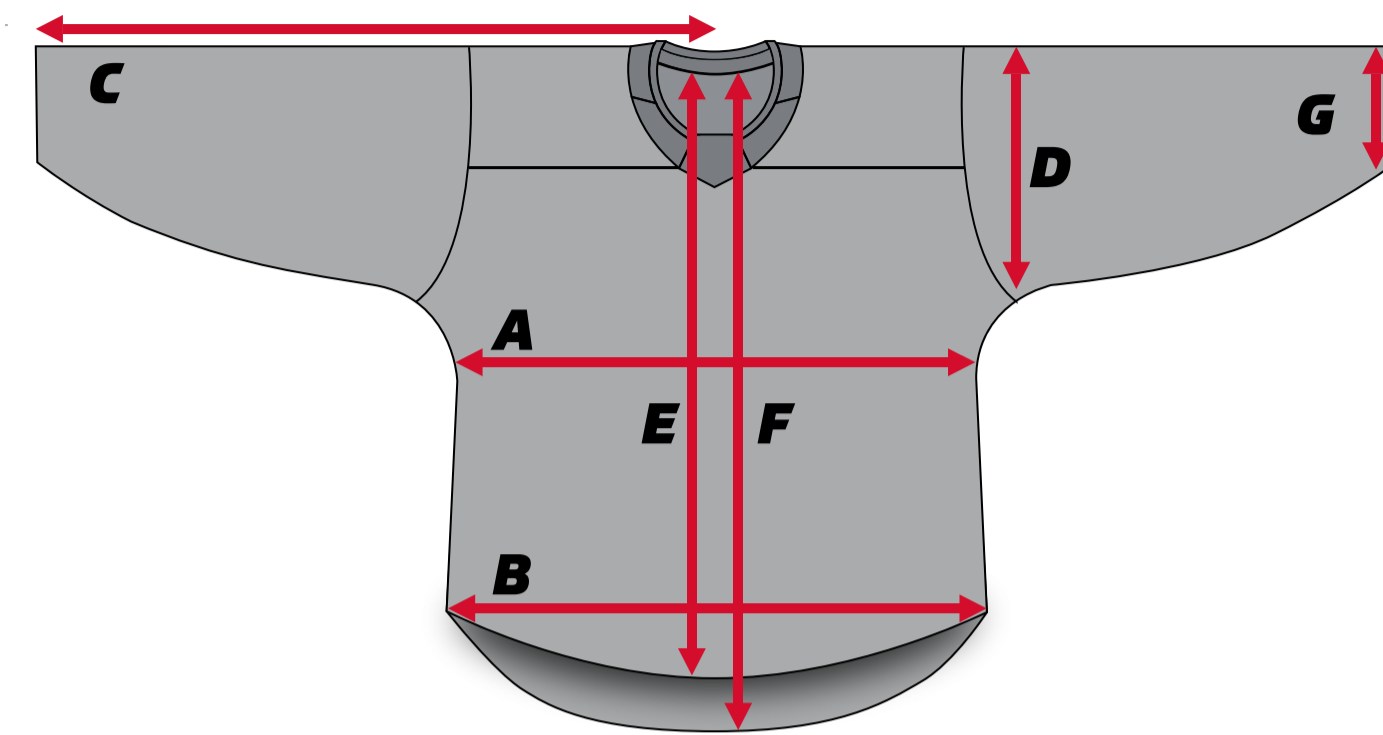

STANDARD SIZING

PLAYER JERSEY

	A	B	C	D	E	F
S-YXS	18	25	9	21	22	5
S-YS	19	26.5	9	23	24	5
S-YM	20	27.5	10	24	25	6
S-YL	22	29	10	25	26	6
S-YXL	23	30	11	26	28	6
S-S	24	31	12	29	32	6.5
S-M	25	32	13.5	30	33	6.5
S-L	26	34	13.5	31	33.5	6.5
S-XL	27	35	13.5	33	34	7
S-XXL	28	36	14.5	34	34.5	7
S-3XL	29	37	14.5	35	35	7.5
S-4XL	30	38	14.5	36	35.5	7.5

TAPERED SIZING

PLAYER JERSEY

	A	B	C	D	E	F	G
T-YXS	17	18	25	9	21	22	5
T-YS	18	19	26.5	9	23	24	5
T-YM	19	20	27.5	10	24	25	6
T-YL	20	22	29	10	25	26	6
T-YXL	21	23	30	11	26	28	6
T-S	22	24	32	11	30	32	6.5
T-M	23	25	34	12	30.5	33	6.5
T-L	24	26	36	12	31	33.5	6.5
T-XL	25	27	37	13	31.5	34	7
T-XXL	26	28	38	13	32	34.5	7
T-3XL	28	30	39	14	32.5	35	7.5
T-4XL	29	31	39	15	33	35.5	7.5

SHELLS

	A	B	C
YXS	16	17.75	10.75
YS	17.25	18	11.5
YM	18.5	18	12
YL	19	19	12.5
YXL	19.25	19.5	12.75
SMALL	20.5	20	12.75
MEDIUM	21.5	20.5	13.5
LARGE	22.5	21	13.75
XLARGE	23.25	23	14.5
2XLARGE	24.5	23.5	15
GOALIE M	19	24	15
GOALIE L	21	25.5	16
GOALIE XL	23	27	16
GOALIE 2XL	23	30	19.5